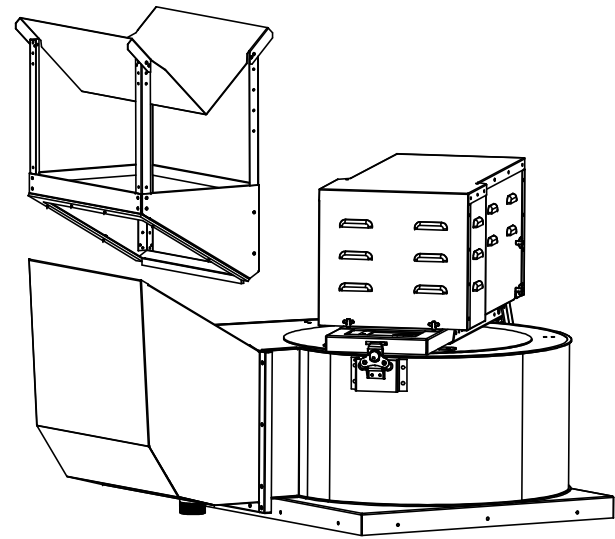

Rain Cap Option - Up Blast Utility Set

Utility Set Option - Rain Cap - Assembly		
Size	Part Number	Description
11	RE13RAINCAPASSY	RE13 - RAIN CAP ASSEMBLY OPTION
13	RE13RAINCAPASSY	RE13 - RAIN CAP ASSEMBLY OPTION
15	RE15RAINCAPASSY	RE15 - RAIN CAP ASSEMBLY OPTION
18	RE18RAINCAPASSY	RE18 - RAIN CAP ASSEMBLY OPTION
20	RE20RAINCAPASSY	RE20 - RAIN CAP ASSEMBLY OPTION
24	RE24RAINCAPASSY	RE24 - RAIN CAP ASSEMBLY OPTION

SEAL ALL OPEN SEAMS USING 3M FIRE BARRIER 2000 PLUS.

Utility Set Option - Rain Cap - Part Information

	Size	11		13		15		18		20		24	
		Part Number	Qty	Part Number	Qty	Part Number	Qty	Part Number	Qty	Part Number	Qty	Part Number	Qty
1	Rain Cap Top	CASRE13RAINCAPTOP	1	CASRE13RAINCAPTOP	1	CASRE15RAINCAPTOP	1	CASRE18RAINCAPTOP	1	CASRE20RAINCAPTOP	1	CASRE24RAINCAPTOP	1
2	Rain Cap Front Support	CASRERNCAPFTSUPSM	2	CASRERNCAPFTSUPSM	2	CASRERNCAPFTSUPMD	2	CASRERNCAPFTSUPLG	2	CASRERNCAPFTSUPLG	2	CASRERNCAPFTSUPLG	2
3	Rain Cap Back Support	CASRERNCAPBKSUPSM	2	CASRERNCAPBKSUPSM	2	CASRERNCAPBKSUPSM	2	CASRERNCAPBKSUPMD	2	CASRERNCAPBKSUPMD	2	CASRERNCAPBKSUPMD	2
4	Rain Cap Housing A	CASRE13RAINCAPHA	1	CASRE13RAINCAPHA	1	CASRE15RAINCAPHA	1	CASRE18RAINCAPHA	1	CASRE20RAINCAPHA	1	CASRE24RAINCAPHA	1
5	Rain Cap Housing B	CASRE13RAINCAPHB	1	CASRE13RAINCAPHB	1	CASRE15RAINCAPHB	1	CASRE18RAINCAPHB	1	CASRE20RAINCAPHB	1	CASRE24RAINCAPHB	1