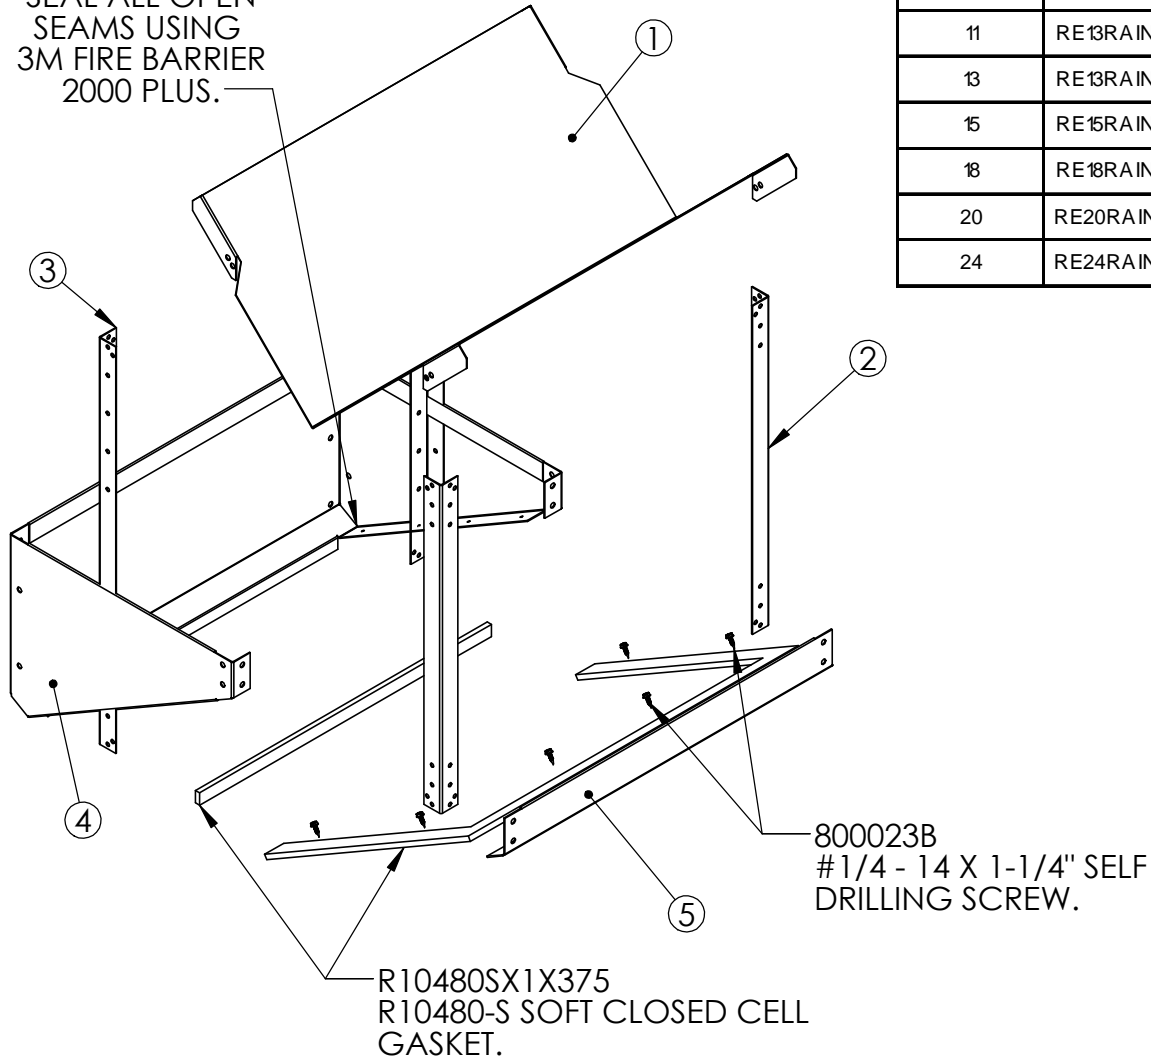

Rain Cap Option - Up Blast Utility Set

Utility Set Option - Rain Cap - Assembly		
Size	Part Number	Description
11	RE13RAINCAPASSY	RE13 - RAIN CAP ASSEMBLY OPTION
13	RE13RAINCAPASSY	RE13 - RAIN CAP ASSEMBLY OPTION
15	RE15RAINCAPASSY	RE15 - RAIN CAP ASSEMBLY OPTION
18	RE18RAINCAPASSY	RE18 - RAIN CAP ASSEMBLY OPTION
20	RE20RAINCAPASSY	RE20 - RAIN CAP ASSEMBLY OPTION
24	RE24RAINCAPASSY	RE24 - RAIN CAP ASSEMBLY OPTION

SEAL ALL OPEN SEAMS USING 3M FIRE BARRIER 2000 PLUS.

Utility Set Option - Rain Cap - Part Information

	Size	11		13		15		18		20		24	
		Part Number	Qty	Part Number	Qty	Part Number	Qty	Part Number	Qty	Part Number	Qty	Part Number	Qty
1	Rain Cap Top	CASRE13RAINCAPTOP	1	CASRE13RAINCAPTOP	1	CASRE15RAINCAPTOP	1	CASRE18RAINCAPTOP	1	CASRE20RAINCAPTOP	1	CASRE24RAINCAPTOP	1
2	Rain Cap Front Support	CASRERNCAPFTSUPSM	2	CASRERNCAPFTSUPSM	2	CASRERNCAPFTSUPMD	2	CASRERNCAPFTSUPLG	2	CASRERNCAPFTSUPLG	2	CASRERNCAPFTSUPLG	2
3	Rain Cap Back Support	CASRERNCAPBKSUPSM	2	CASRERNCAPBKSUPSM	2	CASRERNCAPBKSUPSM	2	CASRERNCAPBKSUPMD	2	CASRERNCAPBKSUPMD	2	CASRERNCAPBKSUPMD	2
4	Rain Cap Housing A	CASRE13RAINCAPHA	1	CASRE13RAINCAPHA	1	CASRE15RAINCAPHA	1	CASRE18RAINCAPHA	1	CASRE20RAINCAPHA	1	CASRE24RAINCAPHA	1
5	Rain Cap Housing B	CASRE13RAINCAPHB	1	CASRE13RAINCAPHB	1	CASRE15RAINCAPHB	1	CASRE18RAINCAPHB	1	CASRE20RAINCAPHB	1	CASRE24RAINCAPHB	1