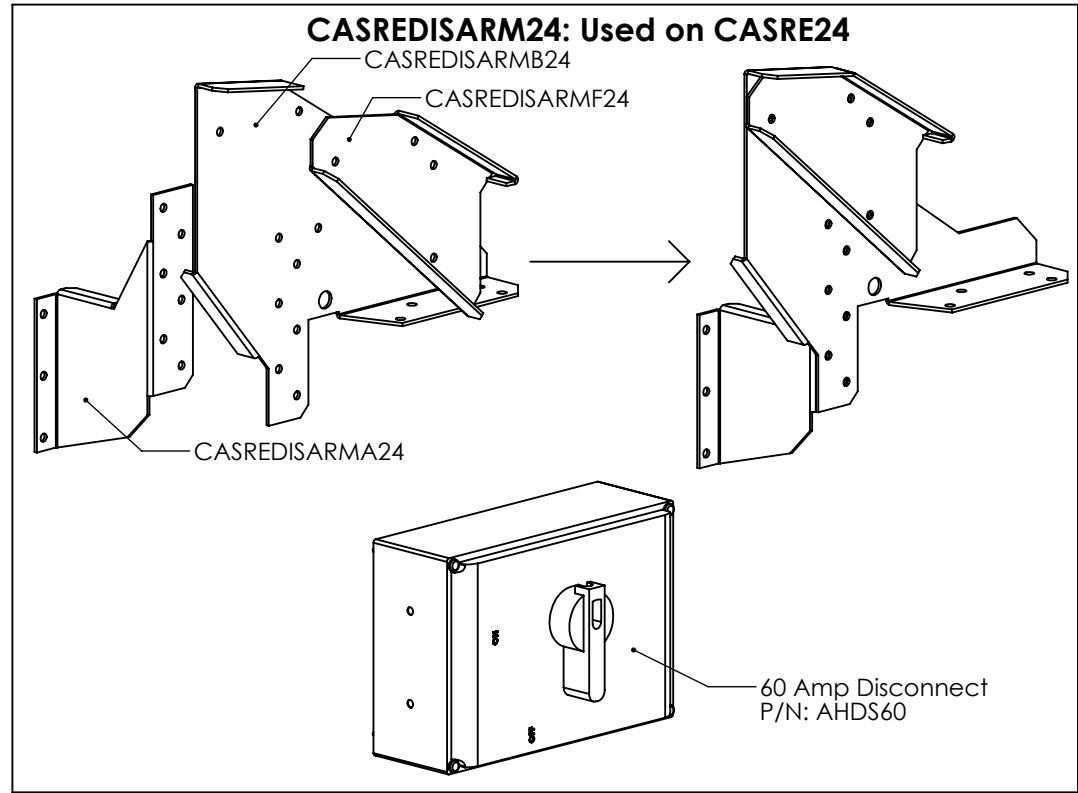

# Disconnect Switch - Curb Mounted - Up Blast Utility Set

# Disconnect Parts List

## Disconnect Part #s

Size	Motor Cover Assembly	Retro Template	Disconnect	Disconnect Arm Assembly
11DD	CASRE13WMC-DD	CASREDISARMRETRO13	AHDS30	CASREDISARM13-20
13BD	CASRE13WMC-BD	CASREDISARMRETRO13	AHDS30	CASREDISARM13-20
13DD	CASRE13WMC-DD	CASREDISARMRETRO13	AHDS30	CASREDISARM13-20
15BD	CASRE15WMC-BD	CASREDISARMRETRO151820	AHDS30	CASREDISARM13-20
15DD	CASRE15WMC-DD	CASREDISARMRETRO151820	AHDS30	CASREDISARM13-20
18BD	CASRE18WMC-BD	CASREDISARMRETRO151820	AHDS30	CASREDISARM13-20
18DD	CASRE18WMC-DD	CASREDISARMRETRO151820	AHDS30	CASREDISARM13-20
20BD	CASRE20WMC-BD	CASREDISARMRETRO151820	AHDS30	CASREDISARM13-20
20DD	CASRE20WMC-BD	CASREDISARMRETRO151820	AHDS30	CASREDISARM13-20
24BD	CASRE24WMC-BD	CASREDISARMRETRO24	AHDS60	CASREDISARM24
24DD	CASRE24WMC-BD	CASREDISARMRETRO24	AHDS60	CASREDISARM24