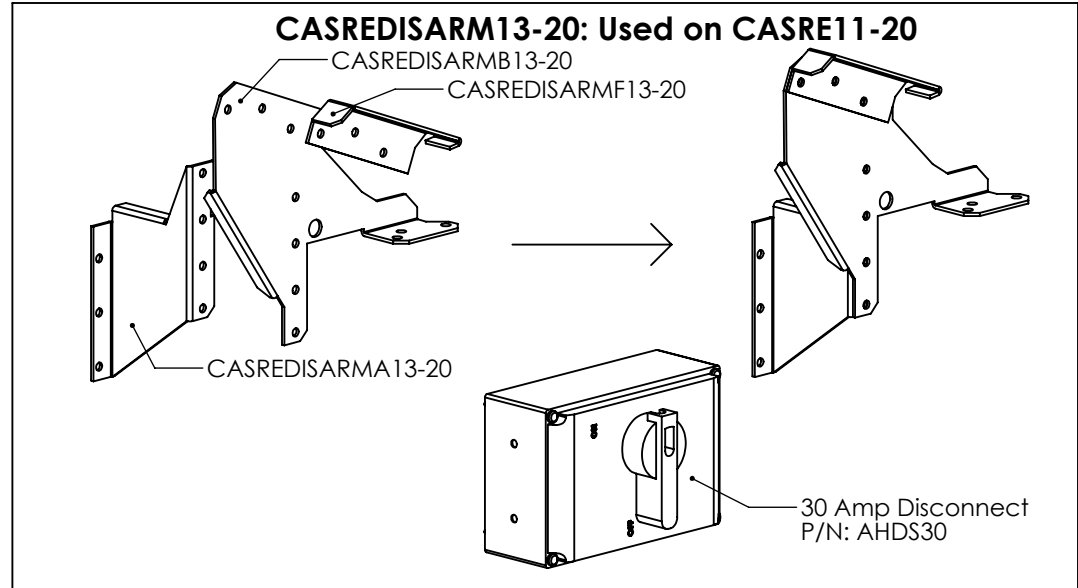

# Disconnect Switch - Curb Mounted - Up Blast Utility Set

## Disconnect Part #s

Size	Motor Cover Assembly	Retro Template	Disconnect	Disconnect Arm Assembly
11DD	CASRE13WMC-DD	CASREDISARMRETRO13	AHDS30	CASREDISARM13-20
13BD	CASRE13WMC-BD	CASREDISARMRETRO13	AHDS30	CASREDISARM13-20
13DD	CASRE13WMC-DD	CASREDISARMRETRO13	AHDS30	CASREDISARM13-20
15BD	CASRE15WMC-BD	CASREDISARMRETRO151820	AHDS30	CASREDISARM13-20
15DD	CASRE15WMC-DD	CASREDISARMRETRO151820	AHDS30	CASREDISARM13-20
18BD	CASRE18WMC-BD	CASREDISARMRETRO151820	AHDS30	CASREDISARM13-20
18DD	CASRE18WMC-DD	CASREDISARMRETRO151820	AHDS30	CASREDISARM13-20
20BD	CASRE20WMC-BD	CASREDISARMRETRO151820	AHDS30	CASREDISARM13-20
20DD	CASRE20WMC-BD	CASREDISARMRETRO151820	AHDS30	CASREDISARM13-20
24BD	CASRE24WMC-BD	CASREDISARMRETRO24	AHDS60	CASREDISARM24
24DD	CASRE24WMC-BD	CASREDISARMRETRO24	AHDS60	CASREDISARM24