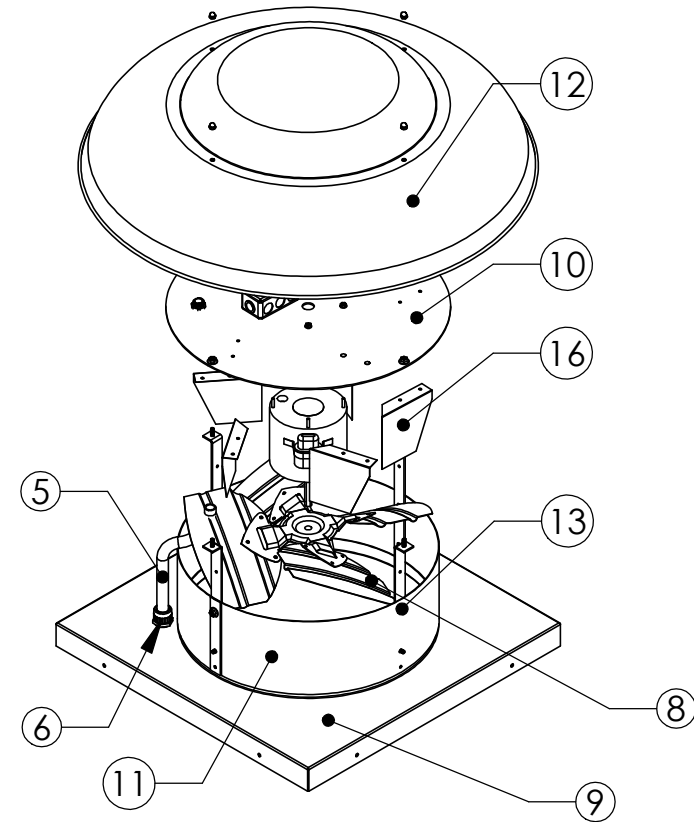

# Direct Drive - Down Blast Axial Fans

DDAR - 10, 12, 14 & 18

DMUA - 14 & 18

Direct Drive - Down Blast Axial Fan - Motor Information.

Item #	Description Of Parts	10	#	12	#	14	#	18	#
1	Motor	6301R	1	6246	1	6244	1	6243	1
2	Switch Box	58361 - 1/2	1	58361 - 1/2	1	58361 - 1/2	1	58361 - 1/2	1
3	Switch Box Cover	58C30	1	58C30	1	58C30	1	58C30	1
4	Switch	20AC2	1	20AC2	1	20AC2	1	20AC2	1
5	Conduit	F2141810	1	F2141812	1	F2141814	1	F2141818	1
6	Conduit Connector	8002A	1	8002A	1	8002A	1	8002A	1
7	Connectors	650DC-2	2	650DC-2	2	650DC-2	2	650DC-2	2

Prop Orieintation

Size	Motor	DDAR - Prop Hub Orientation	Rotation	DMUA - Prop Hub Orientation	Rotation
10	6301R	HUB UP	CCW	N/A	
12	6246	HUB UP	CCW	N/A	
14	6244	HUB DOWN	CCW	HUB UP	CW
18	6243	HUB UP	CCW	HUB DOWN	CW

Direct Drive - Down Blast Axial Fan - Part Information.

Item #	Description Of Parts	10	#	12	#	14	#	18	#
8	Prop	3410000	1	34120000	1	34140000	1	34180000	1
9	Base	F2011820-S	1	F2011812-S	1	F2011814-S	1	F2011818-S	1
9	Flat Base	F2011820F	1	F2011812F	1	F2011814F	1	F2011818F	1
10	Top Plate	F2041810-S	1	F2041812-S	1	F2041814	1	F2041818	1
11	Air Shaft	F2391810-S	1	F2391812-S	1	F2391814-S	1	F2391818-S	1
12	Hood	F5211810	1	F5211812	1	F5211814	1	F5211818	1
13	Vertical Brace	F8031810-S	3	F8031812-S	4	F8031814-S	4	F8031818-S	4
14	Bird Screen	F2361810	1	F2361812	1	F2361814	1	F2361818	1
15	Damper	CRV - 12	1	CRV - 12	1	CRV - 15	1	CRV - 15	1
16	Fin Blade (DMUA Only)			N/A		F2100014	5	F2100014	5