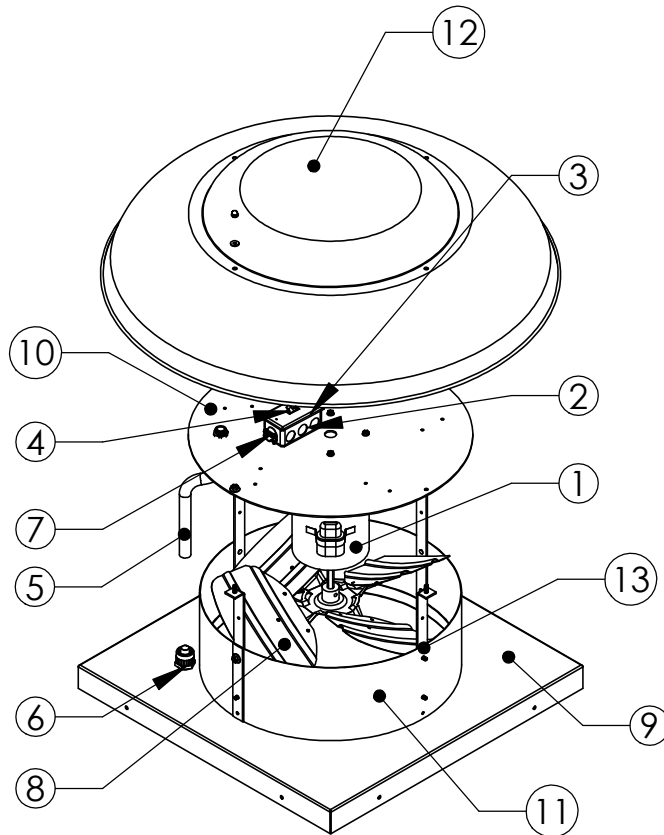

# Direct Drive - Down Blast Axial Fans

DDAR - 10, 12, 14 & 18

DMUA - 14 & 18

Direct Drive - Down Blast Axial Fan - Motor Information.

Item #	Description Of Parts	10	#	12	#	14	#	18	#
1	Motor	6301R	1	6246	1	6244	1	6243	1
2	Switch Box	58361 - 1/2	1	58361 - 1/2	1	58361 - 1/2	1	58361 - 1/2	1
3	Switch Box Cover	58C30	1	58C30	1	58C30	1	58C30	1
4	Switch	20AC2	1	20AC2	1	20AC2	1	20AC2	1
5	Conduit	F2141810	1	F2141812	1	F2141814	1	F2141818	1
6	Conduit Connector	8002A	1	8002A	1	8002A	1	8002A	1
7	Connectors	650DC-2	2	650DC-2	2	650DC-2	2	650DC-2	2

Prop Orieintation

Size	Motor	DDAR - Prop Hub Orientation	Rotation	DMUA - Prop Hub Orientation	Rotation
10	6301R	HUB UP	CCW	N/A	
12	6246	HUB UP	CCW	N/A	
14	6244	HUB DOWN	CCW	HUB UP	CW
18	6243	HUB UP	CCW	HUB DOWN	CW

Direct Drive - Down Blast Axial Fan - Part Information.

Item #	Description Of Parts	10	#	12	#	14	#	18	#
8	Prop	3410000	1	34120000	1	34140000	1	34180000	1
9	Base	F2011820-S	1	F2011812-S	1	F2011814-S	1	F2011818-S	1
9	Flat Base	F2011820F	1	F2011812F	1	F2011814F	1	F2011818F	1
10	Top Plate	F2041810-S	1	F2041812-S	1	F2041814	1	F2041818	1
11	Air Shaft	F2391810-S	1	F2391812-S	1	F2391814-S	1	F2391818-S	1
12	Hood	F5211810	1	F5211812	1	F5211814	1	F5211818	1
13	Vertical Brace	F8031810-S	3	F8031812-S	4	F8031814-S	4	F8031818-S	4
14	Bird Screen	F2361810	1	F2361812	1	F2361814	1	F2361818	1
15	Damper	CRV - 12	1	CRV - 12	1	CRV - 15	1	CRV - 15	1
16	Fin Blade (DMUA Only)			N/A		F2100014	5	F2100014	5