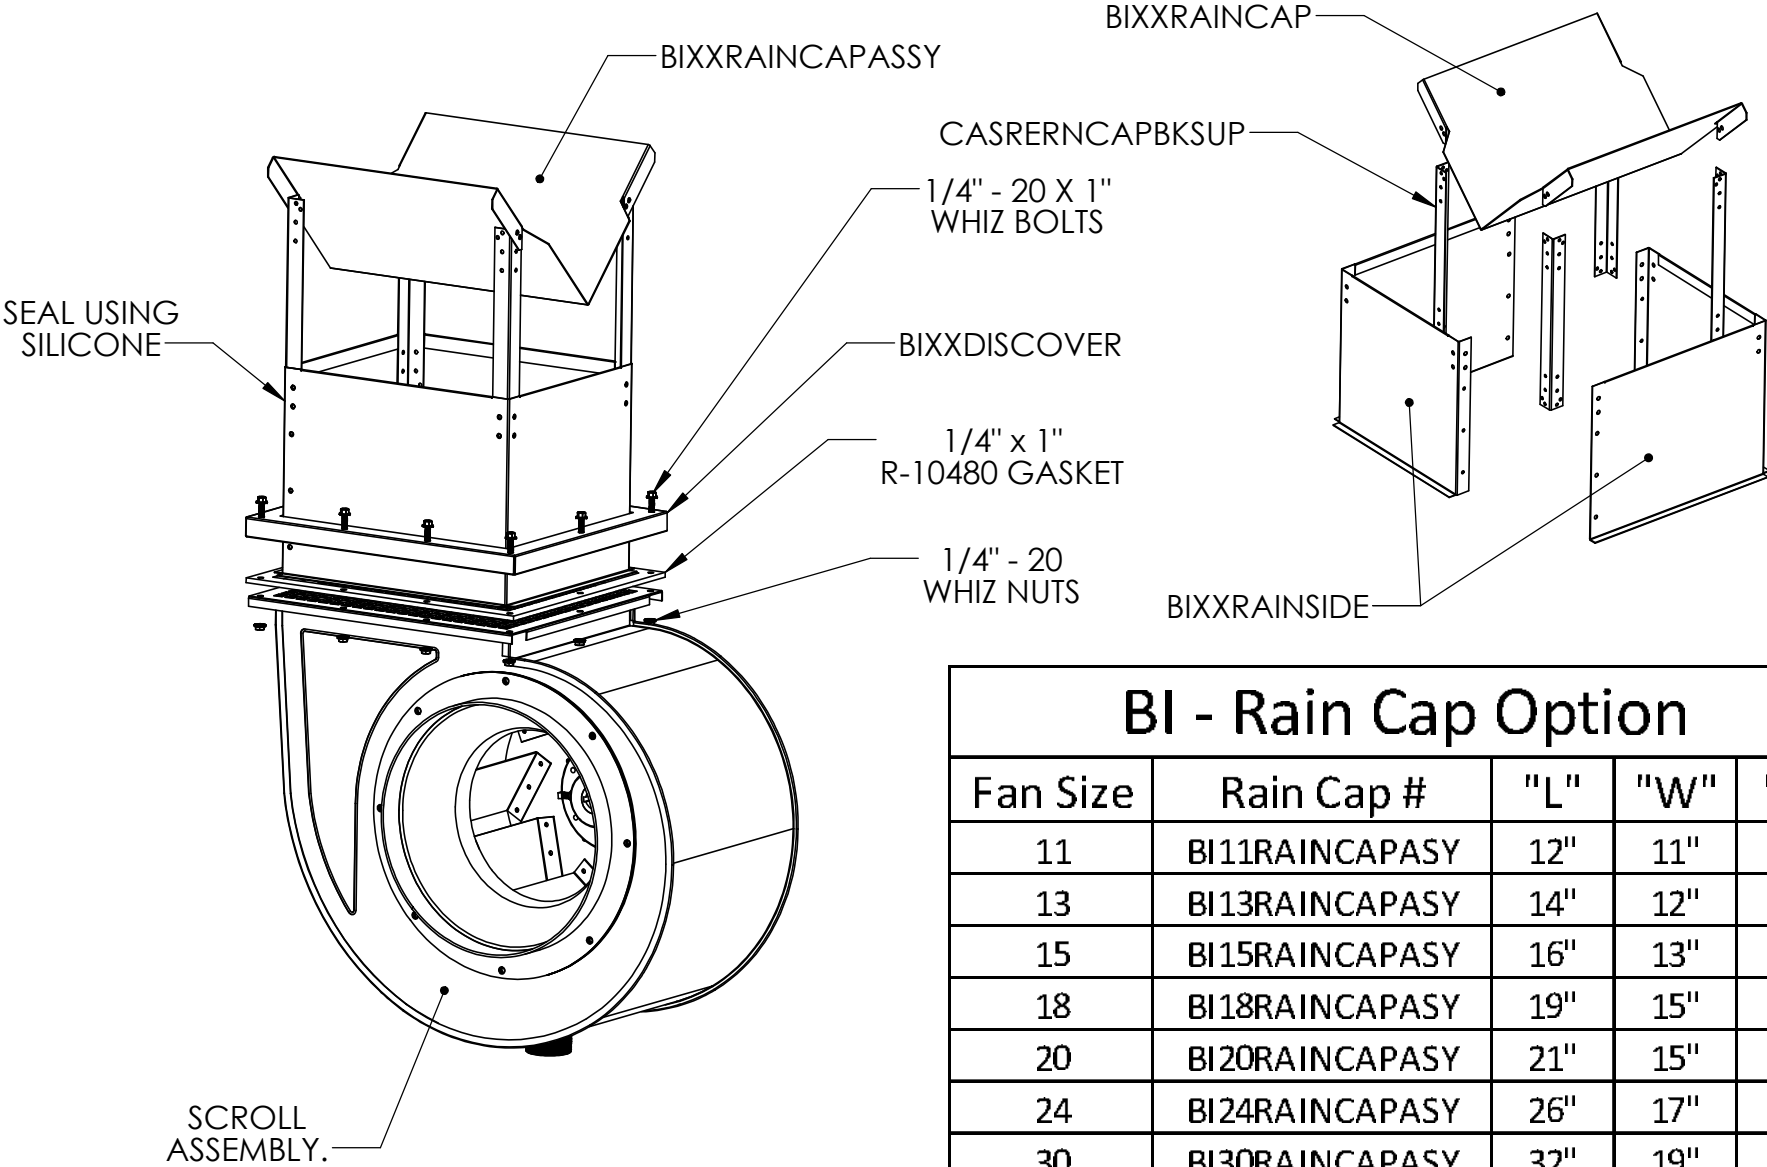

# Discharge Rain Cap Options - Up Blast Utility Set

BI - Rain Cap Option				
Fan Size	Rain Cap #	"L"	"W"	"H"
11	BI11RAINCAPASY	12"	11"	22"
13	BI13RAINCAPASY	14"	12"	22"
15	BI15RAINCAPASY	16"	13"	22"
18	BI18RAINCAPASY	19"	15"	24"
20	BI20RAINCAPASY	21"	15"	24"
24	BI24RAINCAPASY	26"	17"	24"
30	BI30RAINCAPASY	32"	19"	24"
36	BI36RAINCAPASY	39"	23"	26"